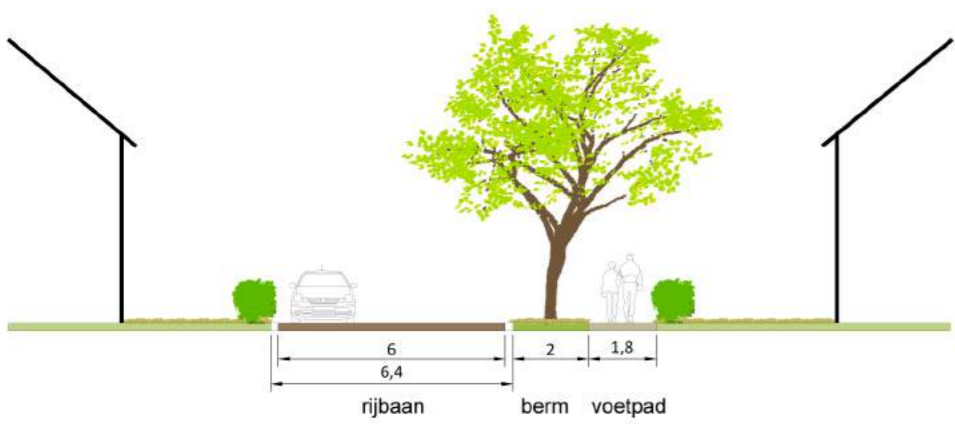

# VOORLOPIGE SITUATIE

DE ESCH B.V.

Tubbergen - De Esch  
 datum: 5 maart 2018  
 schaal: 1:1000  
 formaat: A3

Principeprofiel schaal: 1:200

Principeprofiel schaal: 1:200