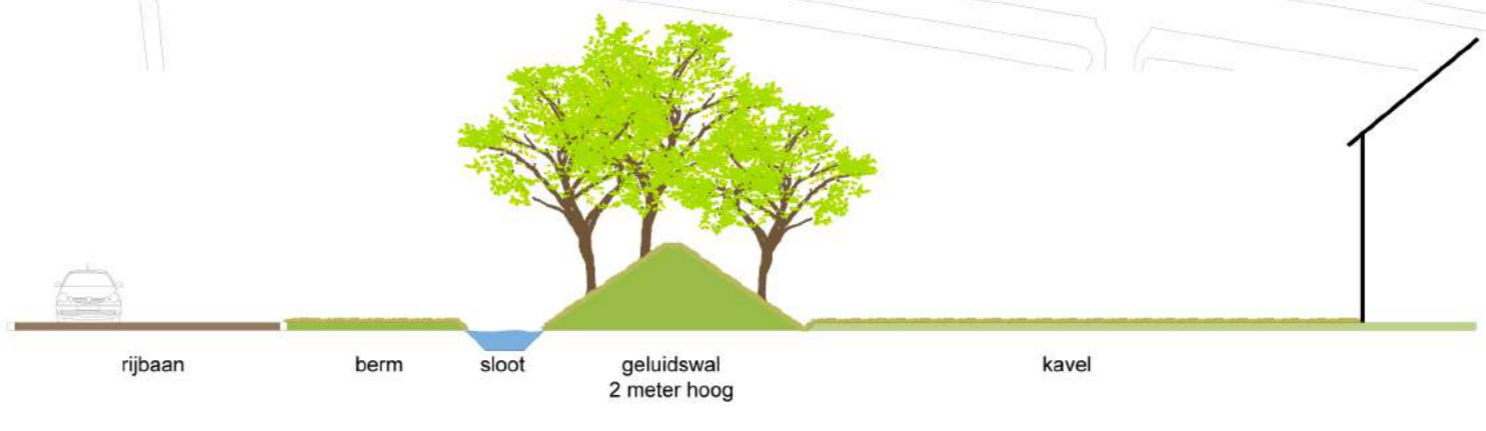

# VOORLOPIGE SITUATIE

DE ESCH B.V.

Tubbergen - De Esch  
 datum: 5 maart 2018  
 schaal: 1:1000  
 formaat: A3

Principeprofiel schaal: 1:200

Principeprofiel schaal: 1:200